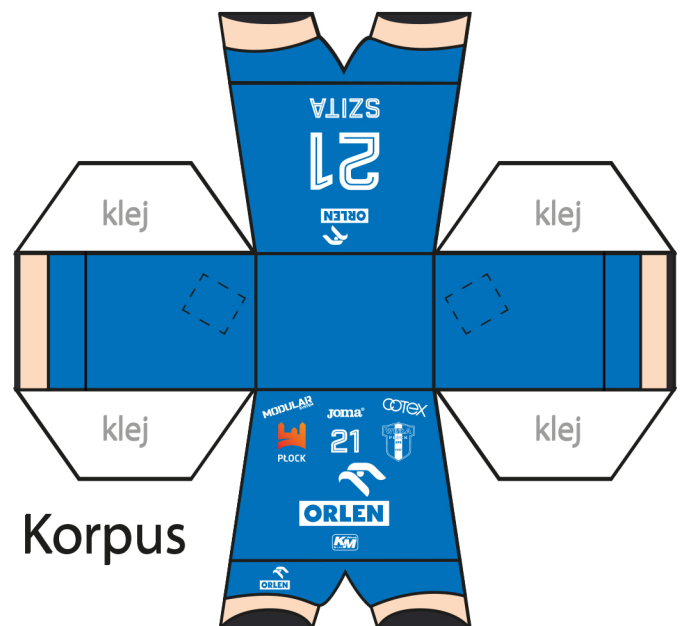

## Głowa

Piłka

## Ręce

Korpus

## #21 ZOLTÁN SZITA

**KRAJ:** WĘGRY  
**POZYCJA:** ROZGRYWAJĄCY  
**DATA URODZENIA:** 10-02-1998  
**WZROST:** 198 CM  
**WAGA:** 93 KG

POBIERZ WYDRUKUJ I SKLEJ FIGURKI NAFCIARZY