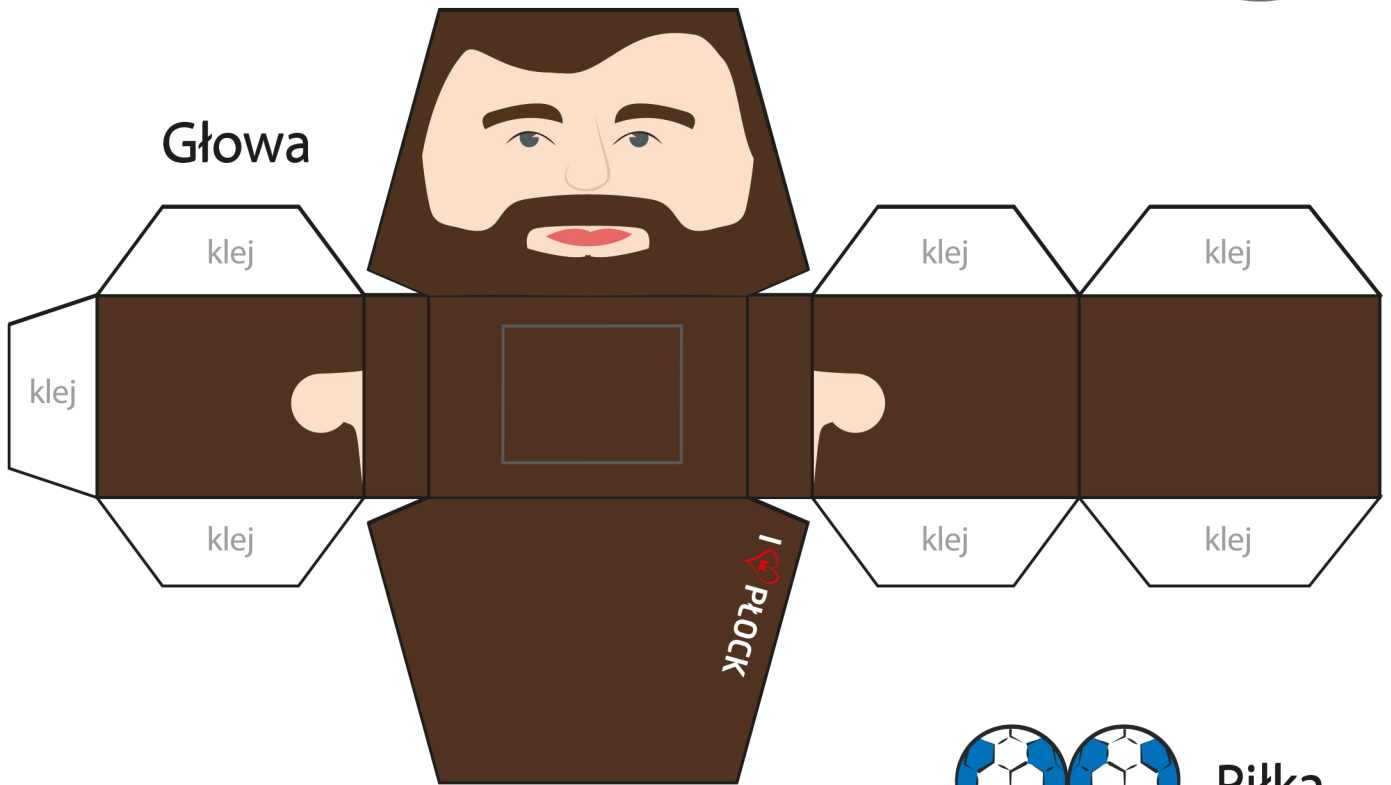

## Głowa

Piłka

## Ręce

Korpus

## #21 ZOLTÁN SZITA

**KRAJ:** WĘGRY  
**POZYCJA:** ROZGRYWAJĄCY  
**DATA URODZENIA:** 10-02-1998  
**WZROST:** 198 CM  
**WAGA:** 93 KG

POBIERZ WYDRUKUJ I SKLEJ FIGURKI NAFCIARZY